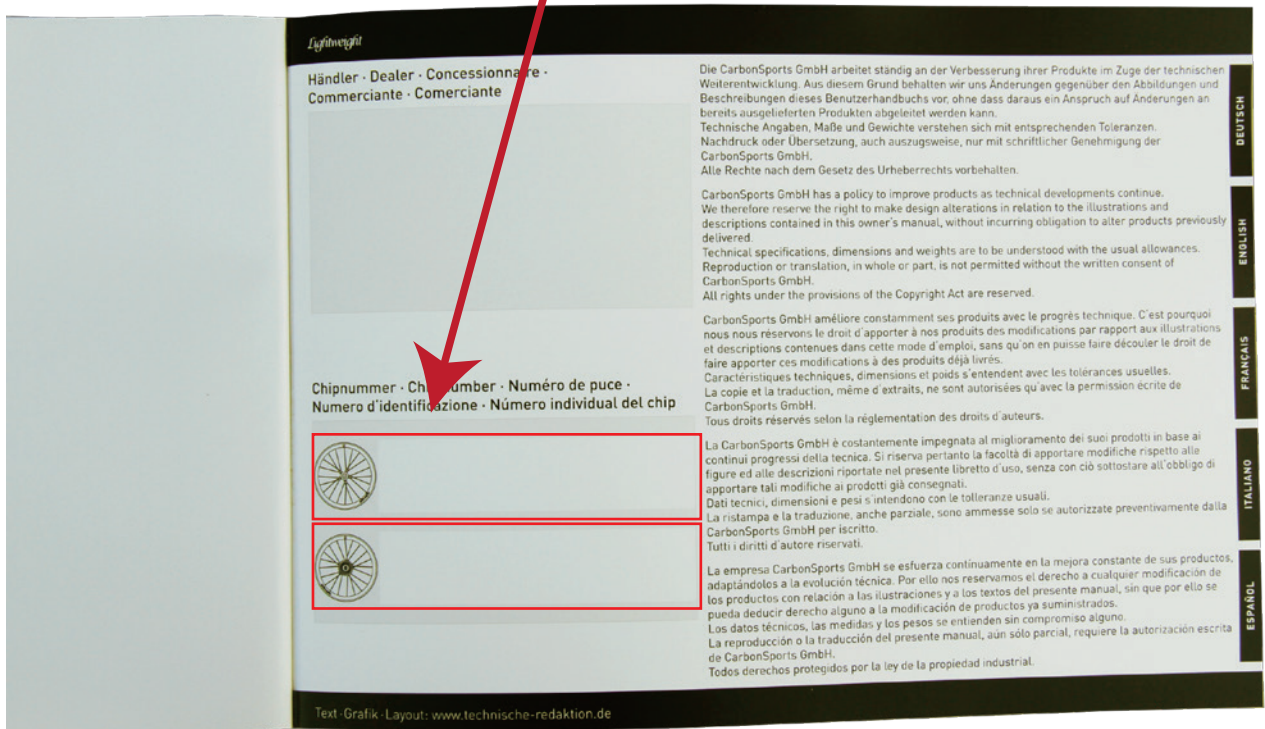

Lightweight シリアルナンバー保管のお願い

スポークとリム面に10桁のシリアルナンバーを記載したテープが付いています。

重要

シリアルナンバーを記載したテープを付属しているマニュアル最後のページに貼り付けて保管してください。

※紛失した場合は、保証登録が完了しない場合がございます。